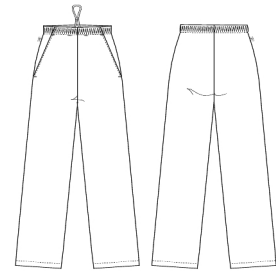

**Nohavice s pásom na gumu s vreckami / pánske
kat. číslo : 1636**

Pánske zdravotnícke nohavice s pásom na gumu a sťahovacou šnúrkou.

- dve bočné vrecká
- vymeniteľná sťahovacia šnúrka a elastický pás
- dve bočné pútky na zavesenie pri naparovaní
- rozdielne vnútorné dĺžky nohavíc pri rôznych veľkostiach

materiál : 65% polyester, 35% bavlna

gramáž : 210 g/m²

farba : biela

veľkosti : XS - 5XL

Pokyny pri praní :

Povolená tolerancia +/- 1 cm

		XS	S	M	L	XL	2XL	3XL	4XL	5XL
obvod pásu / natiahnutý	A	89	97	105	112	124	136	148	160	172
boky, 20 cm vrátane pásu	B	90	98	106	114	125	136	147	159	170
vonkajšia dĺžka vrátane pásu	G	100	104	108	112	114	110,5	110,5	110,5	110,5
vnútorná dĺžka	H	70,5	73,5	76,5	79,5	80,5	75,5	74,5	73,5	72,5